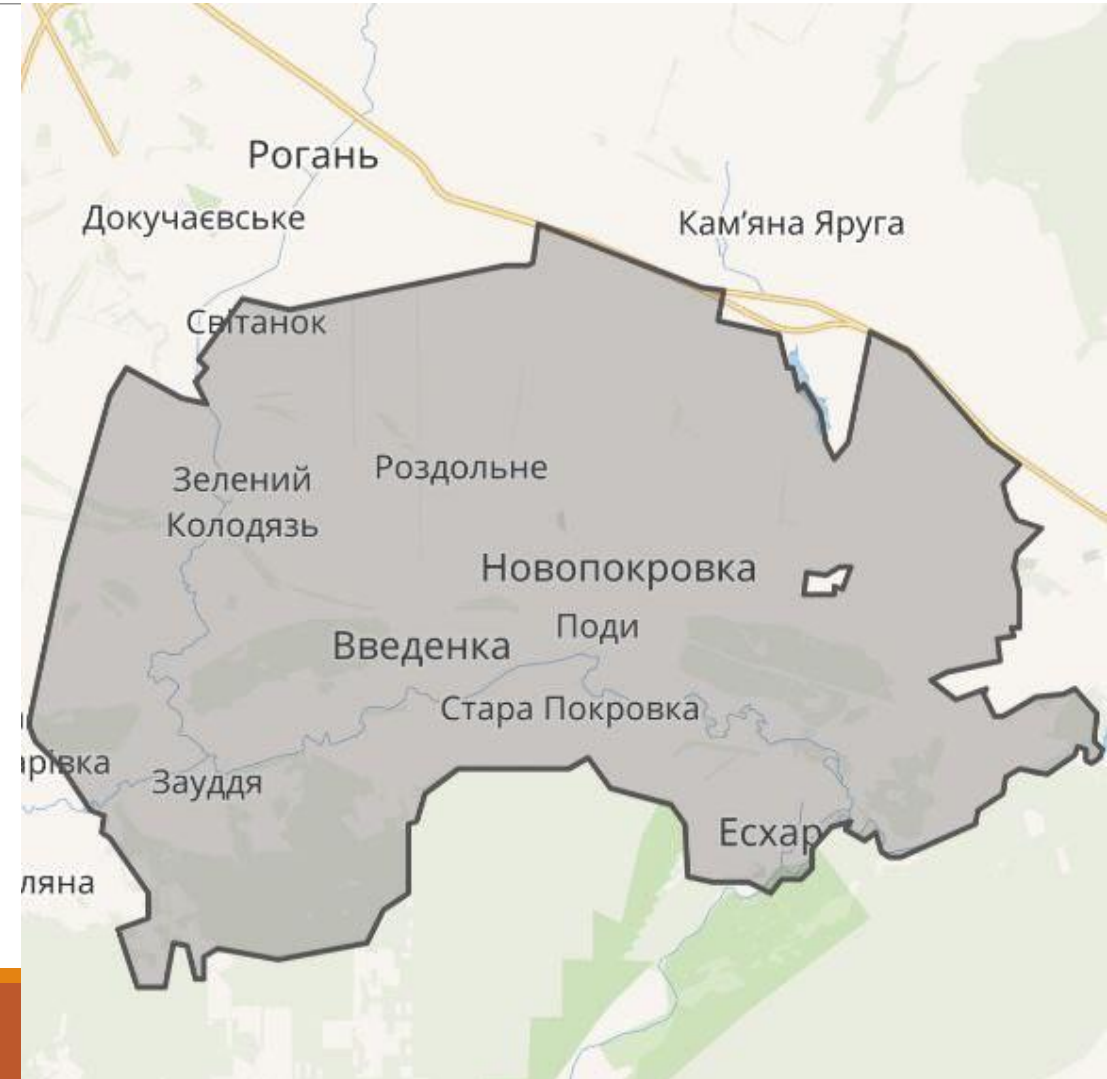

# 1. До якої громади належиш ти? Населені пункти нашої громади.

**Новопокровська селищна об'єднана територіальна громада** – утворена 12 червня 2020 року.  
Адміністративний центр – смт Новопокровка.

<https://novopokrovka-gromada.gov.ua/>

Площа – 160,1 км<sup>2</sup>

Населення – 16 690 осіб

## Населені пункти:

- смт 3 (Новопокровка, Введенка, Есхар)
- Села 6 (Зауддя, Зелений колодязь, Поди, Світанок, Стара Покровка, Тернова)
- Селища 1 (Роздольне)

**Перші вибори селищної ради та селищного голови громади відбулися 25 жовтня 2020 року**